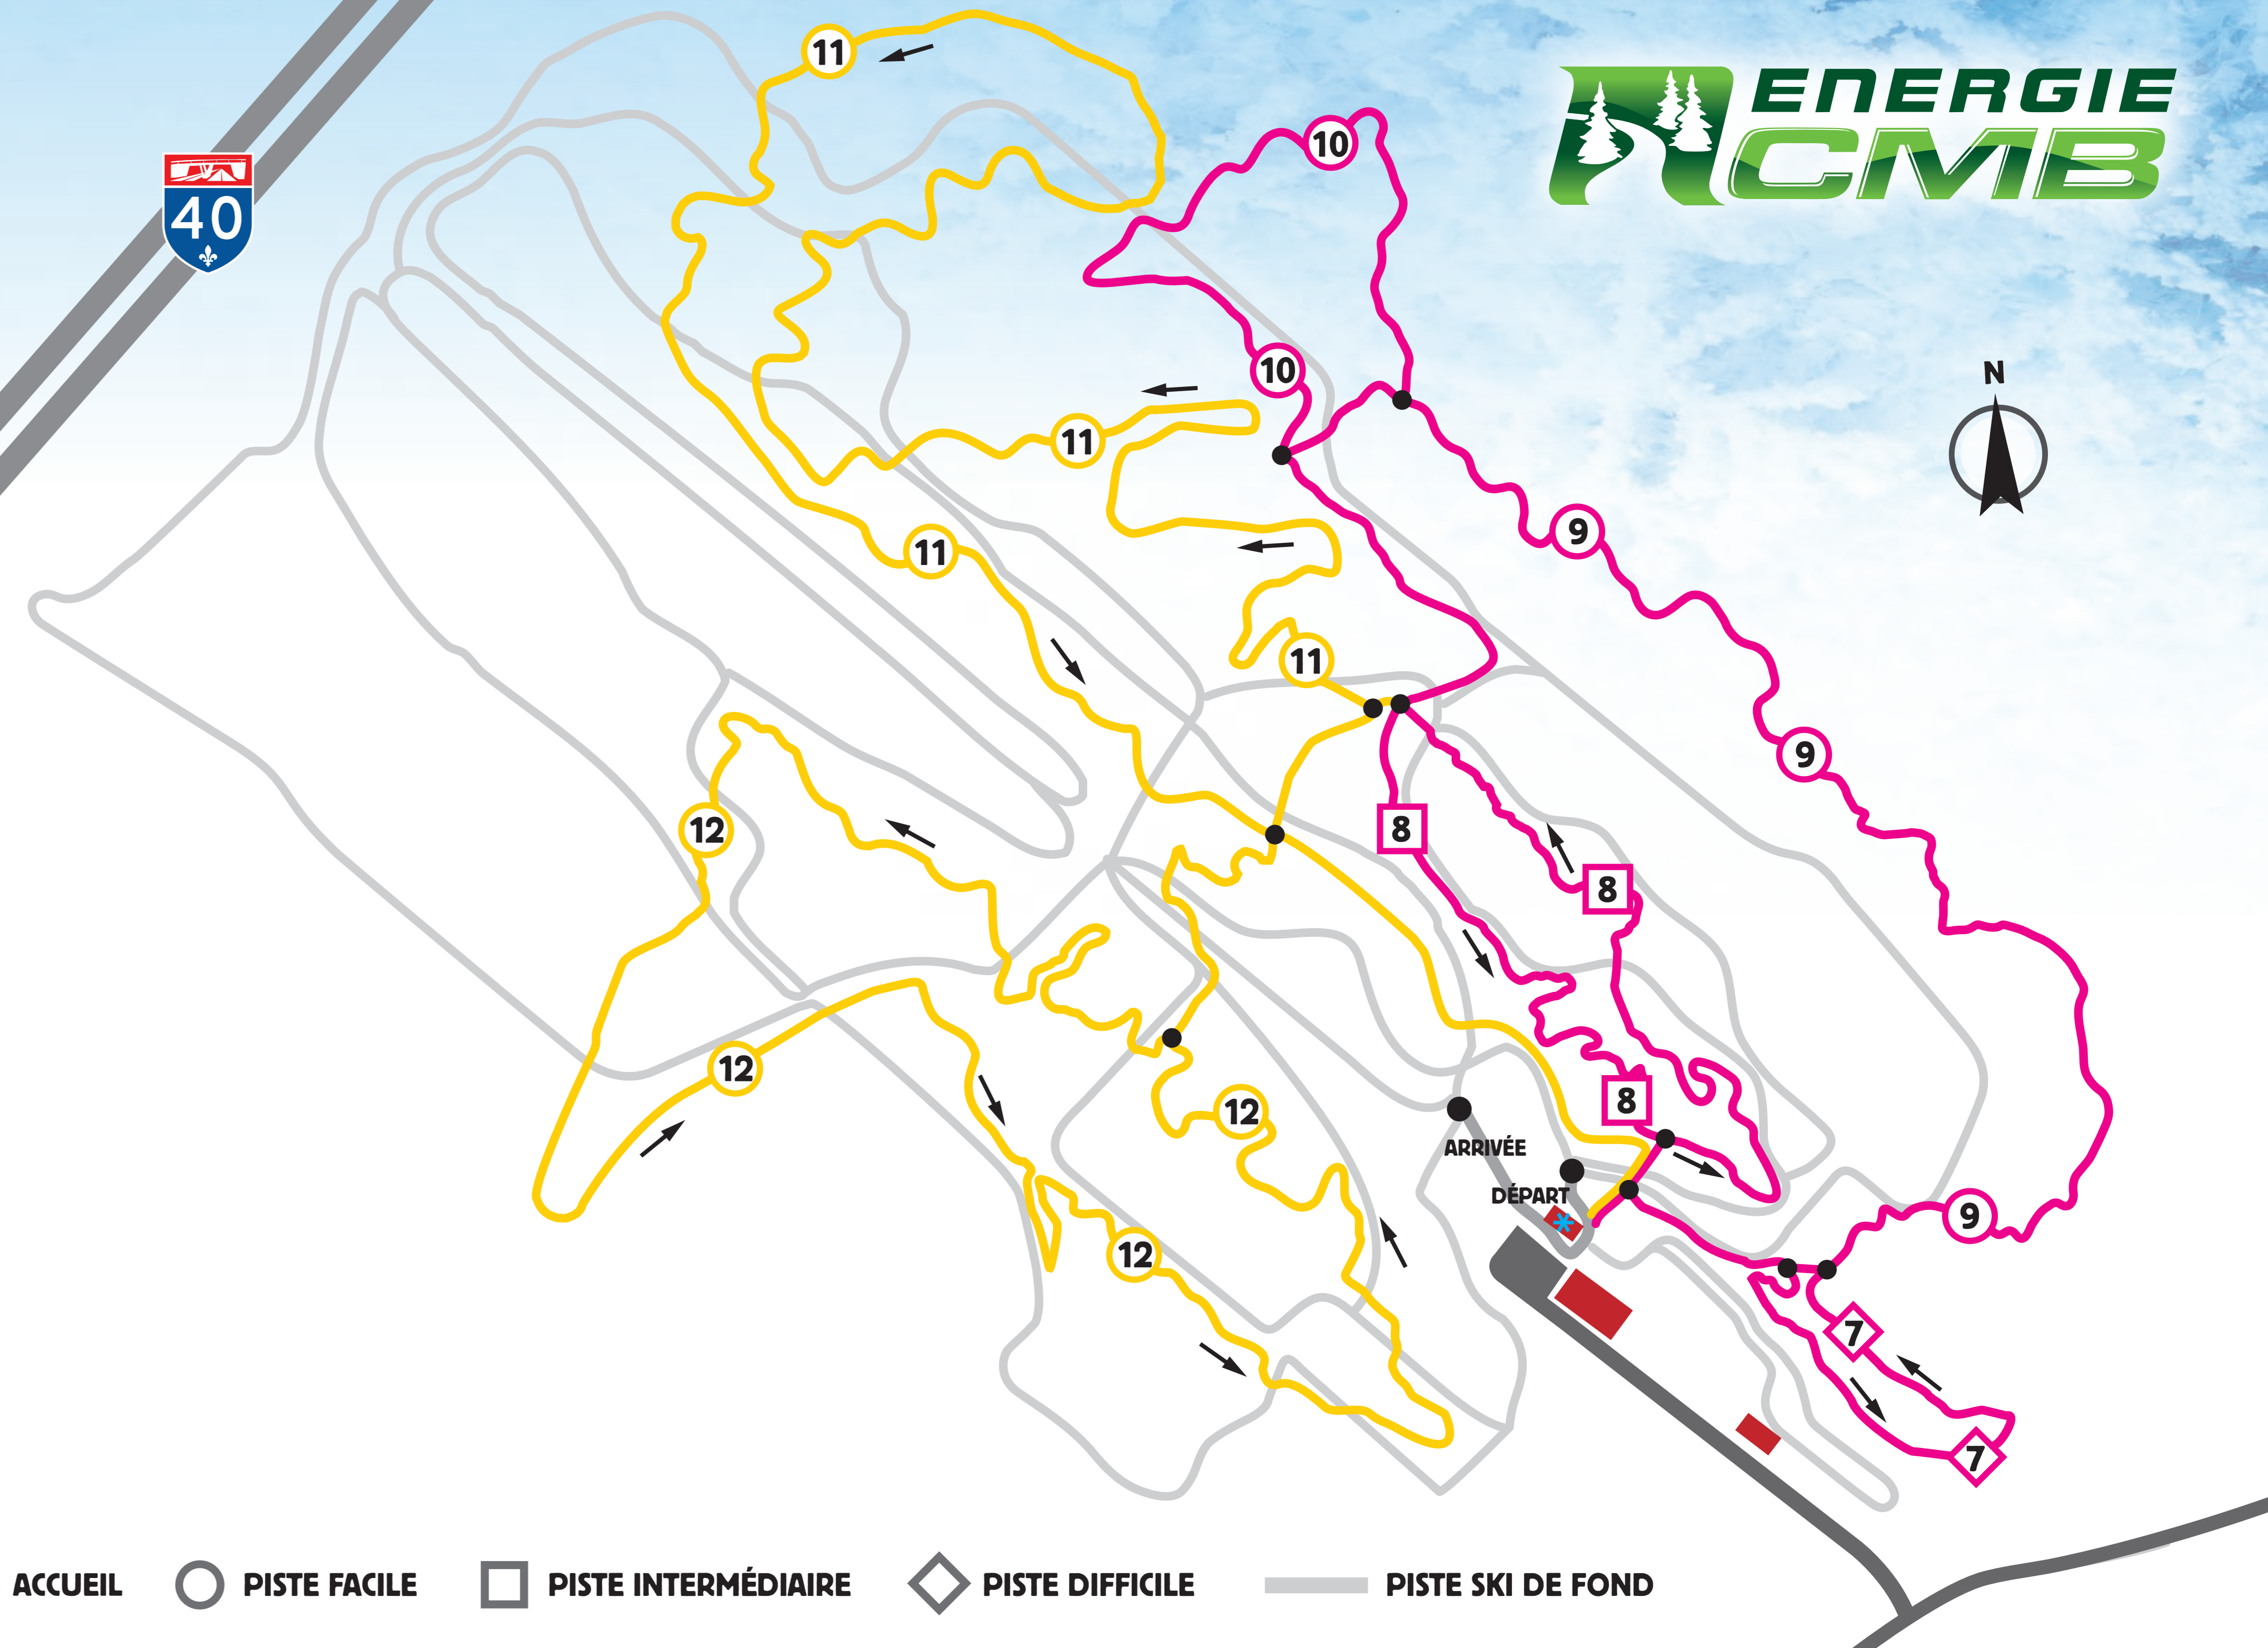

CARTE SKI DE FOND

CARTE RAQUETTE & FAT BIKE

* ACCUEIL ○ PISTE FACILE □ PISTE INTERMÉDIAIRE — PISTE RAQUETTE & FAT BIKE

* ACCUEIL ○ PISTE FACILE □ PISTE INTERMÉDIAIRE ◇ PISTE DIFFICILE — PISTE SKI DE FOND

CLASSIQUE

- ① PISTE ÉCOLE 1 KM FACILE
- ② VERT 6 KM FACILE
- ③ BLEU 5 KM INTERMÉDIAIRE
- ④ ORANGE 7 KM INTERMÉDIAIRE

PATIN

- ① PISTE ÉCOLE 1 KM FACILE
- ⑤ VIOLET 6 KM FACILE
- ⑥ NOIR 5 KM INTERMÉDIAIRE

RAQUETTE

- ◇ 7 1,5 KM DIFFICILE
- ⑧ 2 KM INTERMÉDIAIRE
- ⑨ 2 KM FACILE
- ⑩ 1,5 KM FACILE

FAT BIKE

- ⑪ 4 KM FACILE
- ⑫ 5 KM FACILE