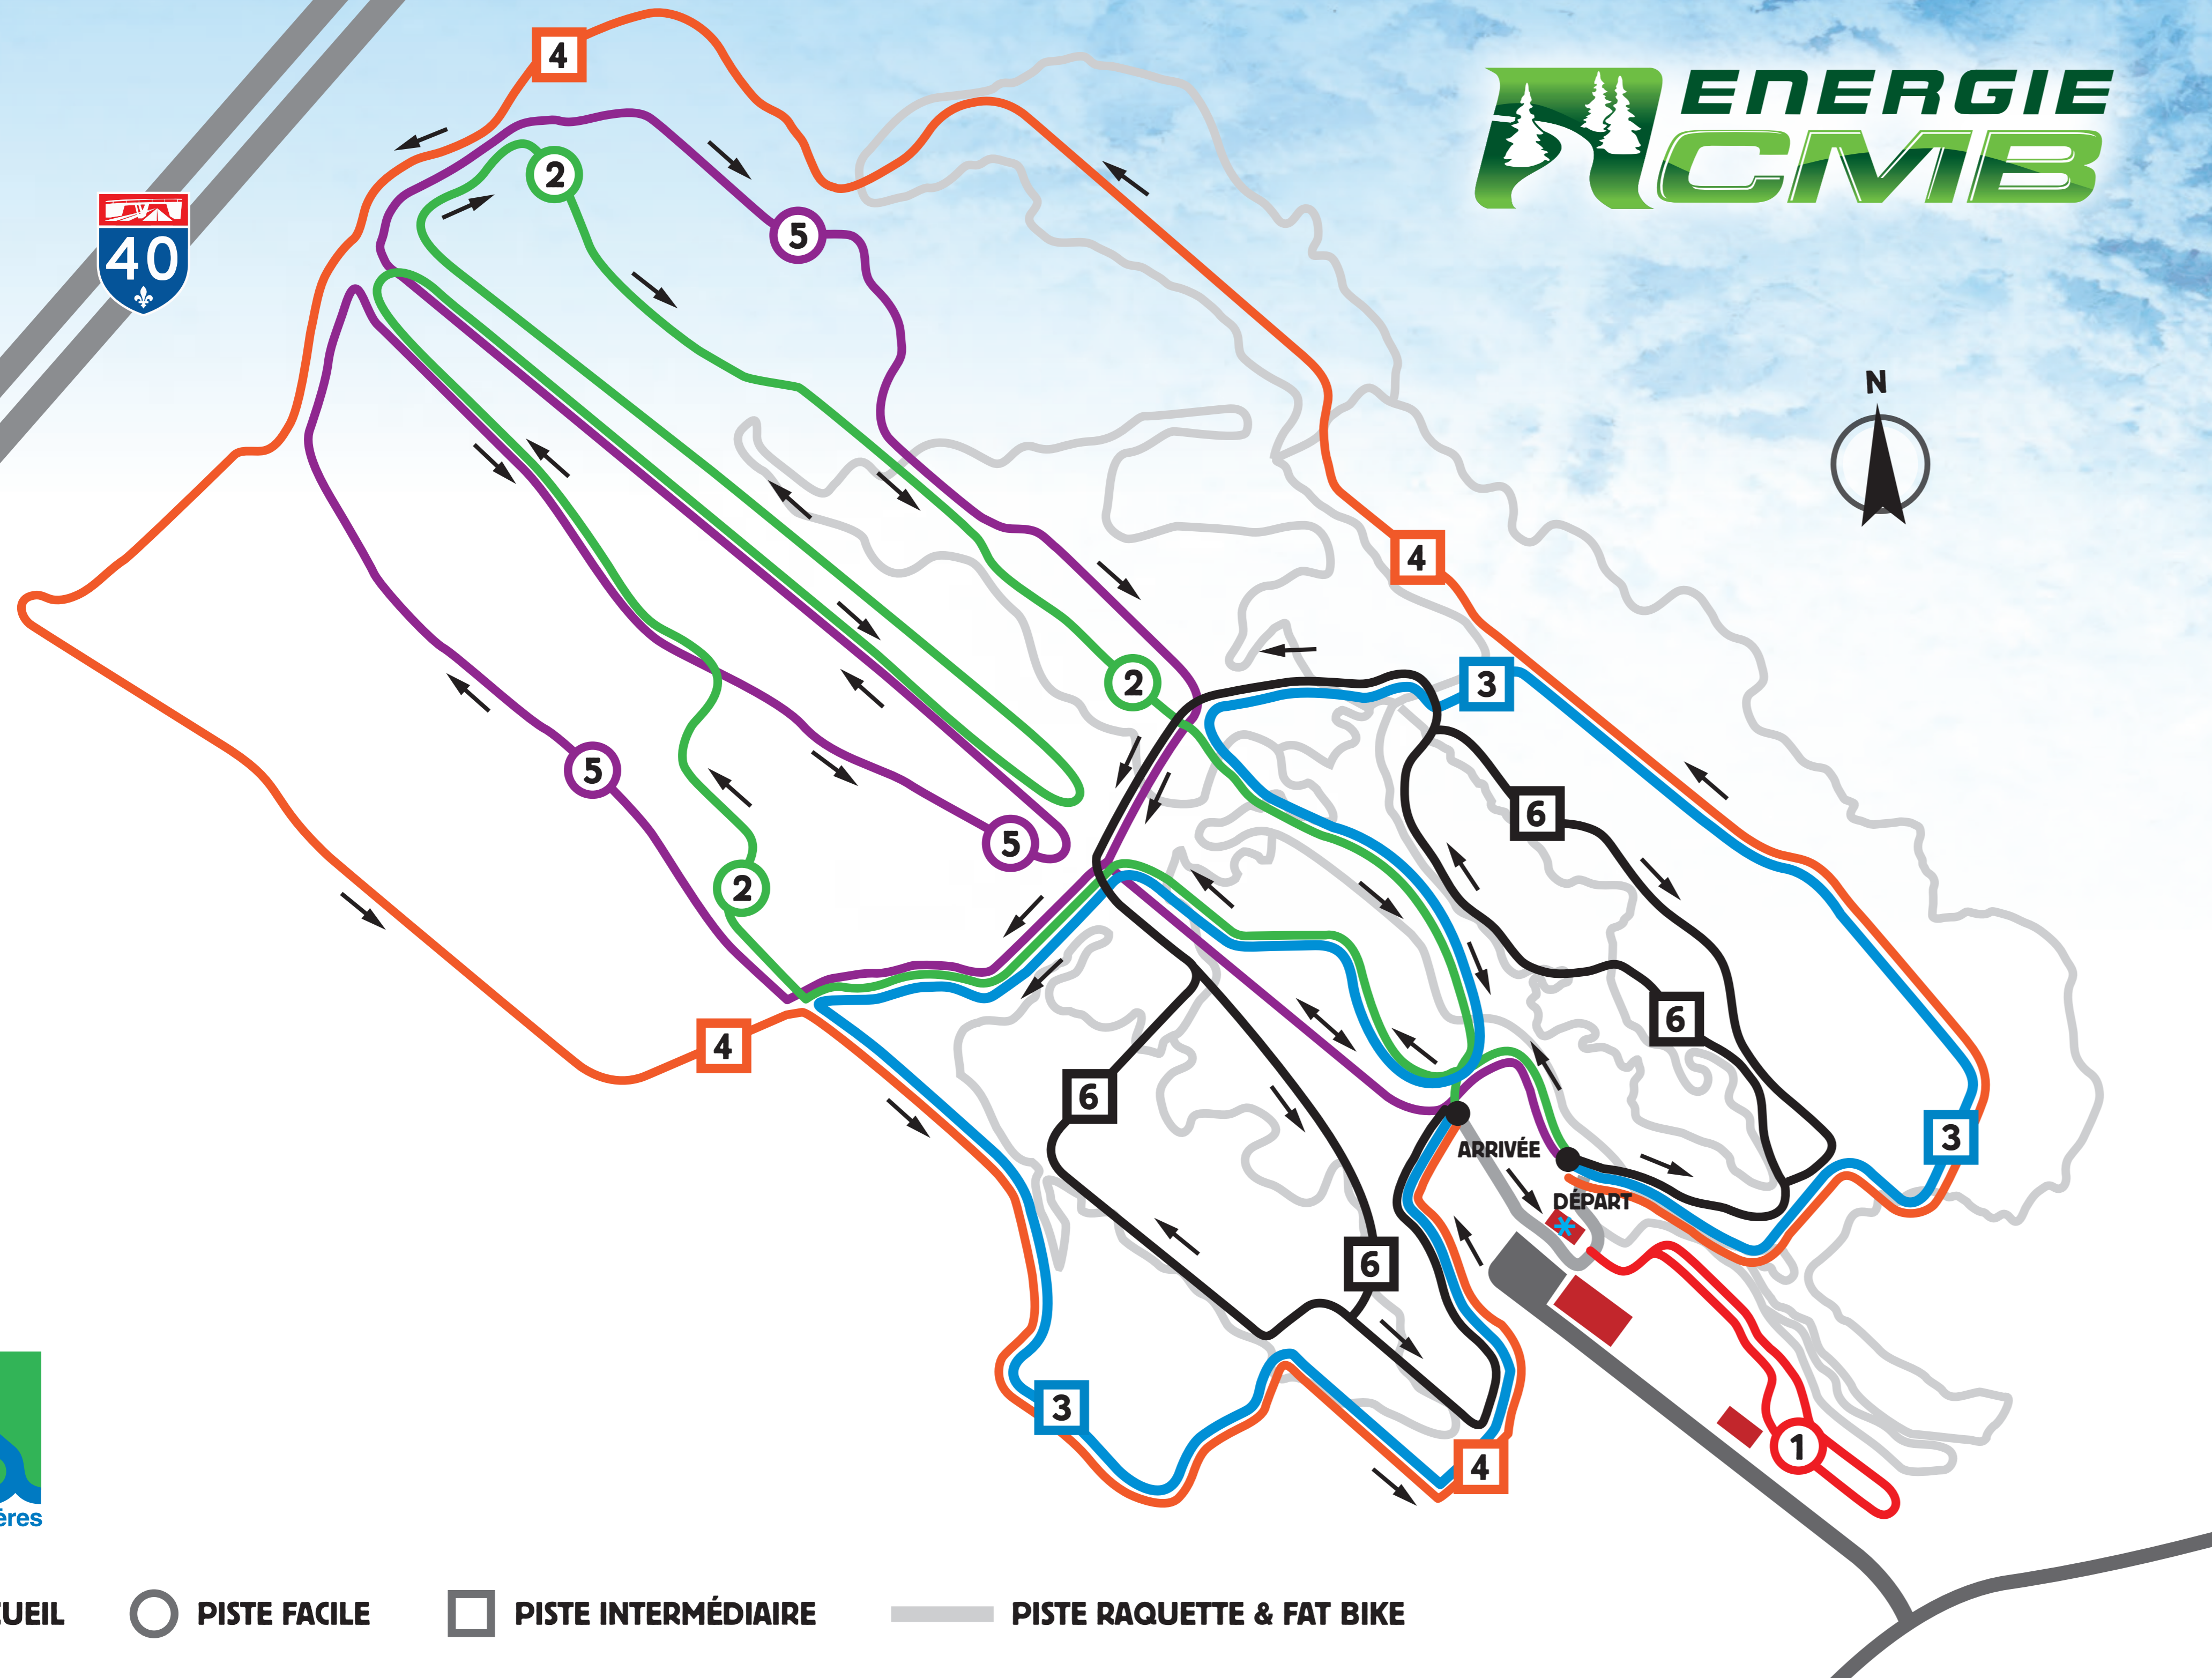

CARTE SKI DE FOND

CARTE RAQUETTE & FAT BIKE

* ACCUEIL ○ PISTE FACILE □ PISTE INTERMÉDIAIRE — PISTE RAQUETTE & FAT BIKE

* ACCUEIL ○ PISTE FACILE □ PISTE INTERMÉDIAIRE ◇ PISTE DIFFICILE — PISTE SKI DE FOND

CLASSIQUE

- ① PISTE ÉCOLE 1 KM FACILE
- ② VERT 6 KM FACILE
- ③ BLEU 5 KM INTERMÉDIAIRE
- ④ ORANGE 7 KM INTERMÉDIAIRE

PATIN

- ① PISTE ÉCOLE 1 KM FACILE
- ⑤ VIOLET 6 KM FACILE
- ⑥ NOIR 5 KM INTERMÉDIAIRE

RAQUETTE

- ◇ 7 1,5 KM DIFFICILE
- ⑧ 2 KM INTERMÉDIAIRE
- ⑨ 2 KM FACILE
- ⑩ 1,5 KM FACILE

FAT BIKE

- ⑪ 4 KM FACILE
- ⑫ 5 KM FACILE